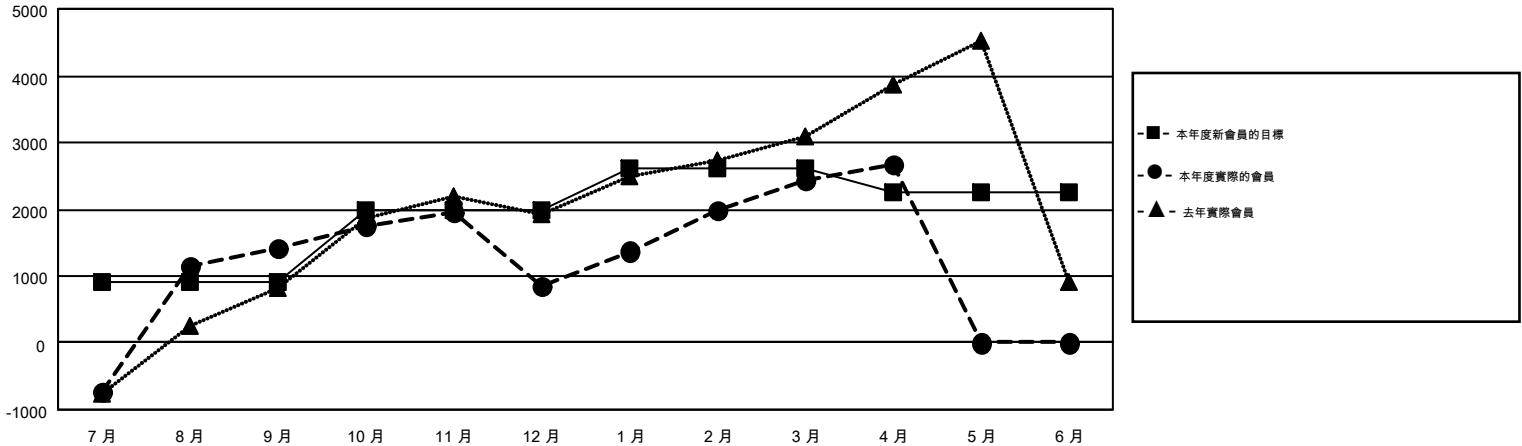

目標和實際會員累積

已取消的分會: 13	1038 CLUBS OF 1171 增添1位或以上的新會員	性別分佈
放棄的會員	點擊這裡取得健康評估資料	男 32,973 (70.39%)
過世 95		女 13,868 (29.61%)
分會已取消 5	家庭單位會員 5,752	戶長 2,341
其他 5,314		非戶長 3,411
總計 5,414