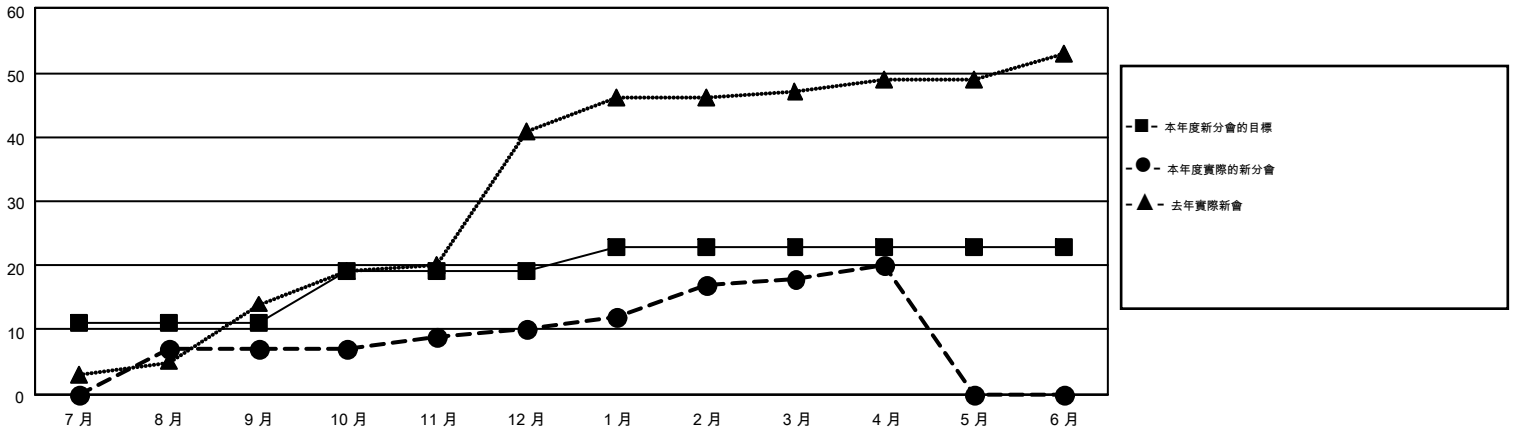

MONTHLY MEMBERSHIP PROGRESS REPORT

Results as of: 4/30/2016

Multiple District 300

LOCATION: REP OF CHINA

GMT: PEI-JEN CHEN

GMT憲章區 5

分會				
成果 2015-2016				
季	新分會目標	新會	會員流失的分會	淨增/減
7月/8月/9月	11	7	12	-5
10月/11月/12月	8	3	0	3
1月/2月/3月	4	8	1	7
4月/5月/6月	0	2	0	2

位會員@每位須繳				
成果 2015-2016				
季	新會員目標	增加的授證/新會員	退會人數	淨增/減
7月/8月/9月	903	4,656	3,247	1,409
10月/11月/12月	1,086	1,123	1,672	-549
1月/2月/3月	633	2,009	437	1,572
4月/5月/6月	-380	292	59	233

目標與實際新會累積